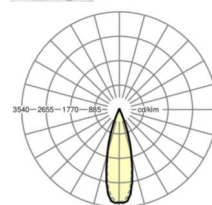

электротехника

Балласт	Электронный драйвер (1 штука)
Мощность системы	37W
сетевое напряжение	230V/50Hz
класс энергосбережения/Источник света	E

Оптика

Оснастка	LED, цветопередача/оттенок света CRI ≥ 80 / 3000K
Допуск для координаты цветности (MacAdam)	3SDCM
Фотобиологическая безопасность (светильник)	RG1
Номинальный световой поток	5627lm
Срок службы LED	50000h L80/B10 (Tq 40°C)
светоотдача светильников	150lm/W
Угол излучения	30° (C0) / 30° (C90)
UGR поп./вдоль	11.7 / 10.3

DEEP-LINK

<https://www.regiolum.de/ru/article/19445004090>

Ссылка	LED 6000lm 830
ηLB	100 %
Φ ↓/↑	99 % / 1 %
UGR поп./вдоль дисплей	11.7 / 10.3
	65° < 1500cd/m²

Механика

цвет корпуса	белый стандартный для электротехники RAL 9016
--------------	---

размеры (LxWxH/DxH)	1531mm x 55mm x 37mm
---------------------	----------------------

вес (нетто)	2kg
-------------	-----

Вид монтажа	сборка трековых систем, световая структура
-------------	--

размеры

L	1531 mm	Длина
В	55 mm	Ширина
н	37 mm	Высота