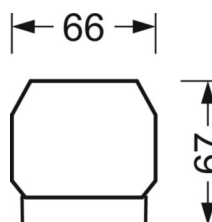

DEEP-LINK

<https://www.regiolum.de/ru/article/19445004090>

Ссылка	LED 6000lm 830
ηLB	100 %
Φ ↓/↑	99 % / 1 %
UGR поп./вдоль дисплей	11.7 / 10.3
	65° < 1500cd/m²

Механика

цвет корпуса	белый стандартный для электротехники RAL 9016
--------------	---

размеры (LxWxH/DxH)	1531mm x 55mm x 37mm
---------------------	----------------------

вес (нетто)	2kg
-------------	-----

Вид монтажа	сборка трековых систем, световая структура
-------------	--

размеры

L	1531 mm	Длина
В	55 mm	Ширина
н	37 mm	Высота