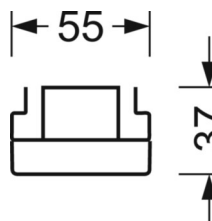

электротехника

Балласт	Электронный драйвер (1 штука)
Мощность системы	37W
сетевое напряжение	230V/50Hz
класс энергосбережения/Источник света	E

Оптика

Оснастка	LED, цветопередача/оттенок света CRI ≥ 80 / 3000K
Допуск для координаты цветности (MacAdam)	3SDCM
Фотобиологическая безопасность (светильник)	RG1
Номинальный световой поток	5627lm
Срок службы LED	50000h L80/B10 (Tq 40°C)
светоотдача светильников	150lm/W
Угол излучения	30° (C0) / 30° (C90)
UGR поп./вдоль	11.7 / 10.3

DEEP-LINK

<https://www.regiolum.de/ru/article/19445004090>

Ссылка	LED 6000lm 830
ηLB	100 %
Φ ↓/↑	99 % / 1 %
UGR поп./вдоль дисплей	11.7 / 10.3
	65° < 1500cd/m²

Механика

цвет корпуса	белый стандартный для электротехники RAL 9016
--------------	---

размеры (LxWxH/DxH)	1531mm x 55mm x 37mm
---------------------	----------------------

вес (нетто)	2kg
-------------	-----

Вид монтажа	сборка трековых систем, световая структура
-------------	--

размеры

L	1531 mm	Длина
В	55 mm	Ширина
н	37 mm	Высота